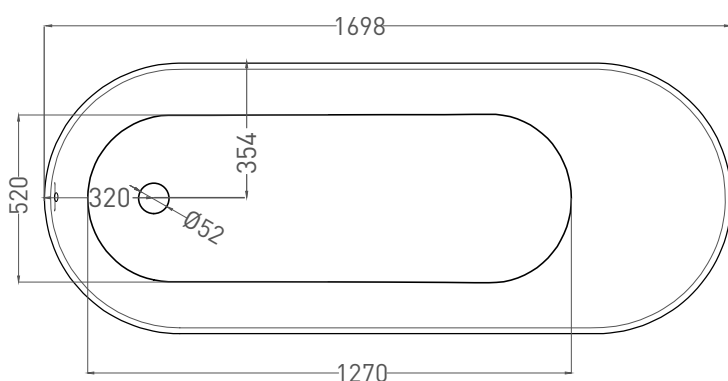

ORNELLA 170x80

ВАННА ВСТРАИВАЕМАЯ МОДИФИКАЦИЯ OVAL

Дизайн: Salini SRL

salini
L'ANIMA DELL'ACQUA

Размеры: 1698 x 708 x 605 / 625 мм

Вес нетто / брутто: 75 / 126 кг

Объём до перелива: 240 л

Глубина до перелива: 370 мм

Материал: S-Sense

Покрытие: глянцевое / матовое

Цвет: RAL / белый

Комплектация: ванна, регулируемые ножки до 2 см

Требуемый смеситель: настенный / напольный

Гарантия: 10 лет

Производство: Италия / Россия

Salini SRL

20122 Italia, Milano, Largo Ildefonso Schuster, 1

info@salini-srl.com

www.salini-srl.com

© Salini SRL - All rights reserved

Все права защищены. Несанкционированное копирование, публикация, полное или частичное воспроизведение запрещены.