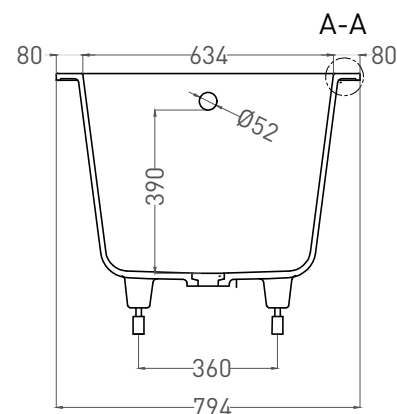

ORNELLA 170x80

ВАННА ВСТРАИВАЕМАЯ 102324М

Дизайн: Salini SRL

salini
L'ANIMA DELL'ACQUA

Размеры: 1700 x 794 x 590 / 610 мм

Вес нетто / брутто: 60 / 111 кг

Объём до перелива: 240 л

Глубина до перелива: 390 мм

Материал: S-Stone

Покрытие: матовое

Цвет: RAL / белый

Комплектация: ванна, регулируемые ножки до 2 см

Требуемый смеситель: настенный / напольный

Гарантия: 10 лет

Производство: Италия / Россия

Salini SRL

20122 Italia, Milano, Largo Ildefonso Schuster, 1

info@salini-srl.com

www.salini-srl.com

© Salini SRL - All rights reserved

Все права защищены. Несанкционированное копирование, публикация, полное или частичное воспроизведение запрещены.