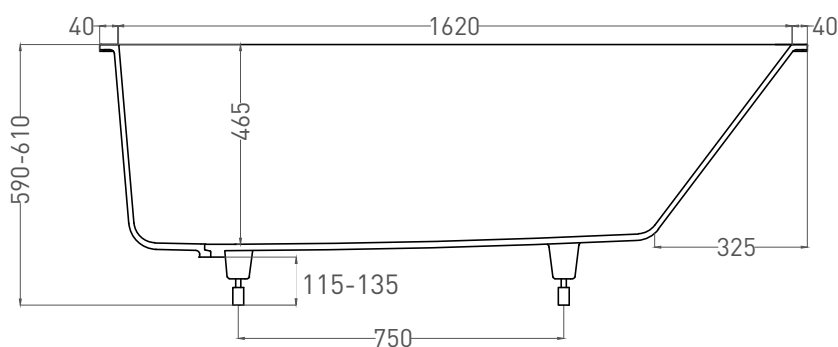

ORNELLA 170x80

ВАННА ВСТРАИВАЕМАЯ 102324М

Дизайн: Salini SRL

salini
L'ANIMA DELL'ACQUA

Размеры: 1700 x 794 x 590 / 610 мм

Вес нетто / брутто: 60 / 111 кг

Объём до перелива: 240 л

Глубина до перелива: 390 мм

Материал: S-Stone

Покрытие: матовое

Цвет: RAL / белый

Комплектация: ванна, регулируемые ножки до 2 см

Требуемый смеситель: настенный / напольный

Гарантия: 10 лет

Производство: Италия / Россия

Salini SRL

20122 Italia, Milano, Largo Ildefonso Schuster, 1

info@salini-srl.com

www.salini-srl.com

© Salini SRL - All rights reserved

Все права защищены. Несанкционированное копирование, публикация, полное или частичное воспроизведение запрещены.