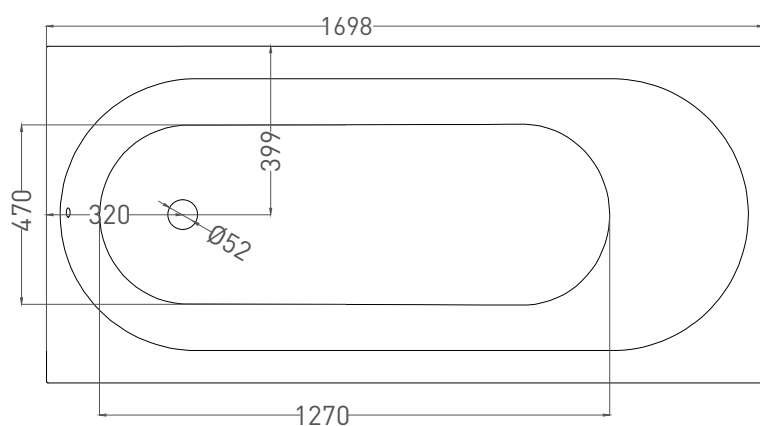

ORNELLA 170x80

ВАННА ВСТРАИВАЕМАЯ 102314G / 102314M

Дизайн: Salini SRL

salini
L'ANIMA DELL'ACQUA

Размеры: 1698 x 798 x 605 / 625 мм

Вес нетто / брутто: 75 / 126 кг

Объём до перелива: 240 л

Глубина до перелива: 370 мм

Материал: S-Sense

Покрытие: глянцевое / матовое

Цвет: RAL / белый

Комплектация: ванна, регулируемые ножки до 2 см

Требуемый смеситель: настенный / напольный

Гарантия: 10 лет

Производство: Италия / Россия

Salini SRL

20122 Italia, Milano, Largo Ildefonso Schuster, 1

info@salini-srl.com

www.salini-srl.com

© Salini SRL - All rights reserved

Все права защищены. Несанкционированное копирование, публикация, полное или частичное воспроизведение запрещены.