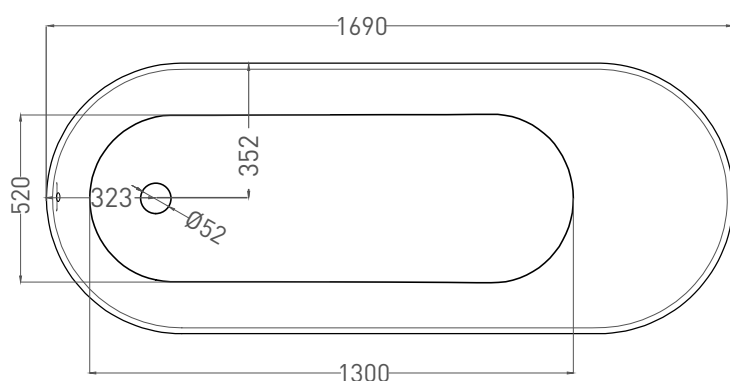

ORNELLA 170x80

ВАННА ВСТРАИВАЕМАЯ МОДИФИКАЦИЯ OVAL

Дизайн: Salini SRL

salini
L'ANIMA DELL'ACQUA

Размеры: 1690 x 704 x 590/610 мм

Вес нетто / брутто: 66 / 111 кг

Объем до перелива: 240 л

Глубина до перелива: 390 мм

Материал: S-Stone

Покрытие: матовое

Цвет: RAL / белый

Комплектация: ванна, регулируемые ножки до 2 см

Требуемый смеситель: настенный / напольный

Гарантия: 10 лет

Производство: Италия / Россия

Salini SRL

20122 Italia, Milano, Largo Ildefonso Schuster, 1

info@salini-srl.com

www.salini-srl.com

© Salini SRL - All rights reserved

Все права защищены. Несанкционированное копирование, публикация, полное или частичное воспроизведение запрещены.