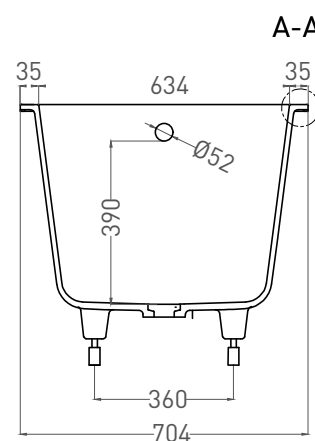

ORNELLA 170x80

ВАННА ВСТРАИВАЕМАЯ МОДИФИКАЦИЯ OVAL

Дизайн: Salini SRL

salini
L'ANIMA DELL'ACQUA

Размеры: 1690 x 704 x 590/610 мм

Вес нетто / брутто: 66 / 111 кг

Объем до перелива: 240 л

Глубина до перелива: 390 мм

Материал: S-Stone

Покрытие: матовое

Цвет: RAL / белый

Комплектация: ванна, регулируемые ножки до 2 см

Требуемый смеситель: настенный / напольный

Гарантия: 10 лет

Производство: Италия / Россия

Salini SRL

20122 Italia, Milano, Largo Ildefonso Schuster, 1

info@salini-srl.com

www.salini-srl.com

© Salini SRL - All rights reserved

Все права защищены. Несанкционированное копирование, публикация, полное или частичное воспроизведение запрещены.