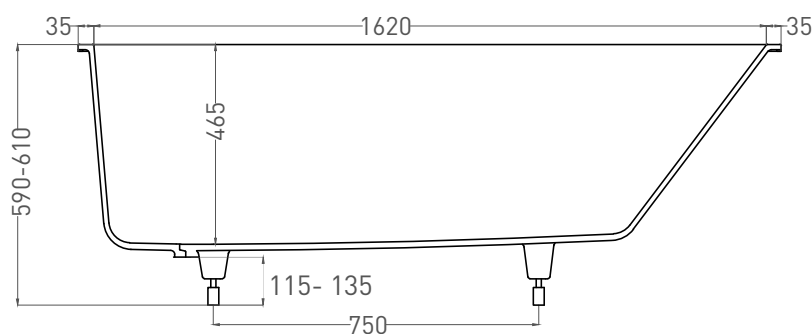

ORNELLA 170x80

ВАННА ВСТРАИВАЕМАЯ МОДИФИКАЦИЯ OVAL

Дизайн: Salini SRL

salini
L'ANIMA DELL'ACQUA

Размеры: 1690 x 704 x 590/610 мм

Вес нетто / брутто: 66 / 111 кг

Объем до перелива: 240 л

Глубина до перелива: 390 мм

Материал: S-Stone

Покрытие: матовое

Цвет: RAL / белый

Комплектация: ванна, регулируемые ножки до 2 см

Требуемый смеситель: настенный / напольный

Гарантия: 10 лет

Производство: Италия / Россия

Salini SRL

20122 Italia, Milano, Largo Ildefonso Schuster, 1

info@salini-srl.com

www.salini-srl.com

© Salini SRL - All rights reserved

Все права защищены. Несанкционированное копирование, публикация, полное или частичное воспроизведение запрещены.