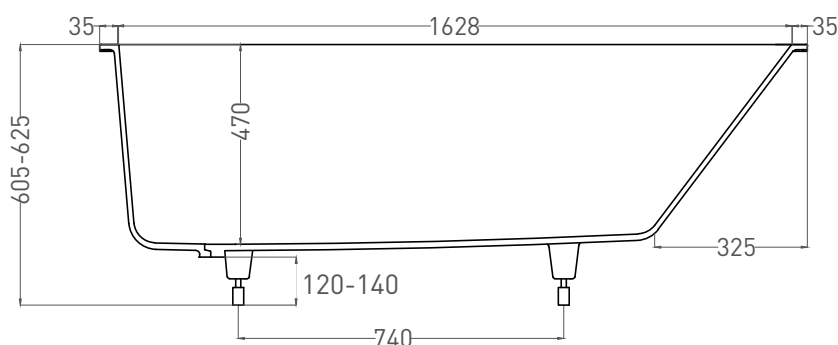

ORNELLA 170x80

ВАННА ВСТРАИВАЕМАЯ 102314G / 102314M

Дизайн: Salini SRL

salini
L'ANIMA DELL'ACQUA

Размеры: 1698 x 798 x 605 / 625 мм

Вес нетто / брутто: 75 / 126 кг

Объём до перелива: 240 л

Глубина до перелива: 370 мм

Материал: S-Sense

Покрытие: глянцевое / матовое

Цвет: RAL / белый

Комплектация: ванна, регулируемые ножки до 2 см

Требуемый смеситель: настенный / напольный

Гарантия: 10 лет

Производство: Италия / Россия

Salini SRL

20122 Italia, Milano, Largo Ildefonso Schuster, 1

info@salini-srl.com

www.salini-srl.com

© Salini SRL - All rights reserved

Все права защищены. Несанкционированное копирование, публикация, полное или частичное воспроизведение запрещены.