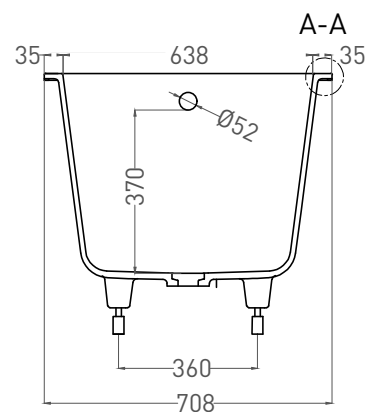

ORNELLA 170x80

ВАННА ВСТРАИВАЕМАЯ МОДИФИКАЦИЯ OVAL

Дизайн: Salini SRL

salini
L'ANIMA DELL'ACQUA

Размеры: 1698 x 708 x 605 / 625 мм

Вес нетто / брутто: 75 / 126 кг

Объём до перелива: 240 л

Глубина до перелива: 370 мм

Материал: S-Sense

Покрытие: глянцевое / матовое

Цвет: RAL / белый

Комплектация: ванна, регулируемые ножки до 2 см

Требуемый смеситель: настенный / напольный

Гарантия: 10 лет

Производство: Италия / Россия

Salini SRL

20122 Italia, Milano, Largo Ildefonso Schuster, 1

info@salini-srl.com

www.salini-srl.com

© Salini SRL - All rights reserved

Все права защищены. Несанкционированное копирование, публикация, полное или частичное воспроизведение запрещены.