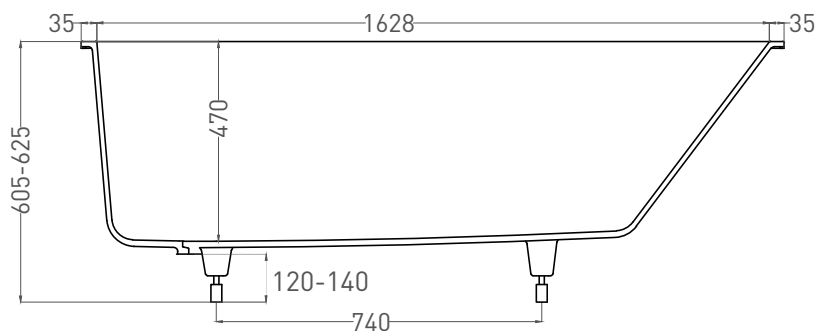

ORNELLA 170x80

ВАННА ВСТРАИВАЕМАЯ МОДИФИКАЦИЯ OVAL

Дизайн: Salini SRL

salini
L'ANIMA DELL'ACQUA

Размеры: 1698 x 708 x 605 / 625 мм

Вес нетто / брутто: 75 / 126 кг

Объём до перелива: 240 л

Глубина до перелива: 370 мм

Материал: S-Sense

Покрытие: глянцевое / матовое

Цвет: RAL / белый

Комплектация: ванна, регулируемые ножки до 2 см

Требуемый смеситель: настенный / напольный

Гарантия: 10 лет

Производство: Италия / Россия

Salini SRL

20122 Italia, Milano, Largo Ildefonso Schuster, 1

info@salini-srl.com

www.salini-srl.com

© Salini SRL - All rights reserved

Все права защищены. Несанкционированное копирование, публикация, полное или частичное воспроизведение запрещены.