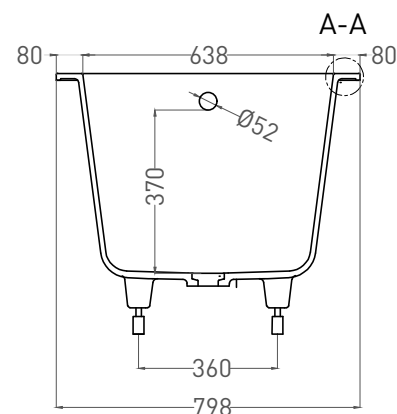

ORNELLA 170x80

ВАННА ВСТРАИВАЕМАЯ 102314G / 102314M

Дизайн: Salini SRL

salini
L'ANIMA DELL'ACQUA

Размеры: 1698 x 798 x 605 / 625 мм

Вес нетто / брутто: 75 / 126 кг

Объём до перелива: 240 л

Глубина до перелива: 370 мм

Материал: S-Sense

Покрытие: глянцевое / матовое

Цвет: RAL / белый

Комплектация: ванна, регулируемые ножки до 2 см

Требуемый смеситель: настенный / напольный

Гарантия: 10 лет

Производство: Италия / Россия

Salini SRL

20122 Italia, Milano, Largo Ildefonso Schuster, 1

info@salini-srl.com

www.salini-srl.com

© Salini SRL - All rights reserved

Все права защищены. Несанкционированное копирование, публикация, полное или частичное воспроизведение запрещены.